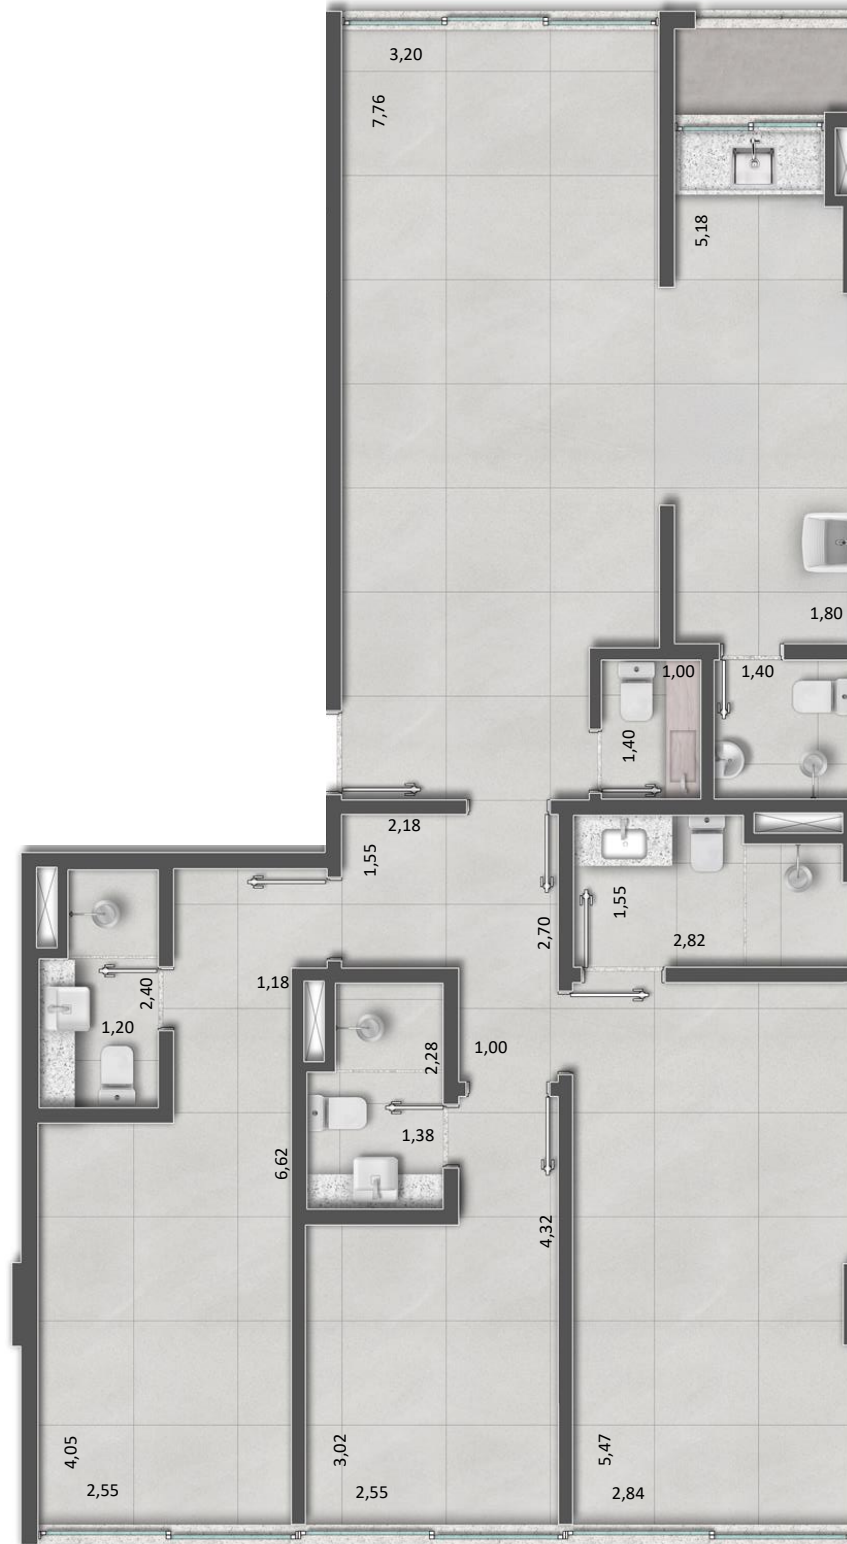

AP DE MEIO VAZADO – 105 M²: FINAIS 06 e 07 – 1º AO 5º PAV.

LAYOUT

PLANTA CONFORME ENTREGA

LEGENDA DO MAPA CHAVE

- AP REPRESENTADO NA PLANTA
- AP REBATIDO

PAV. TIPO